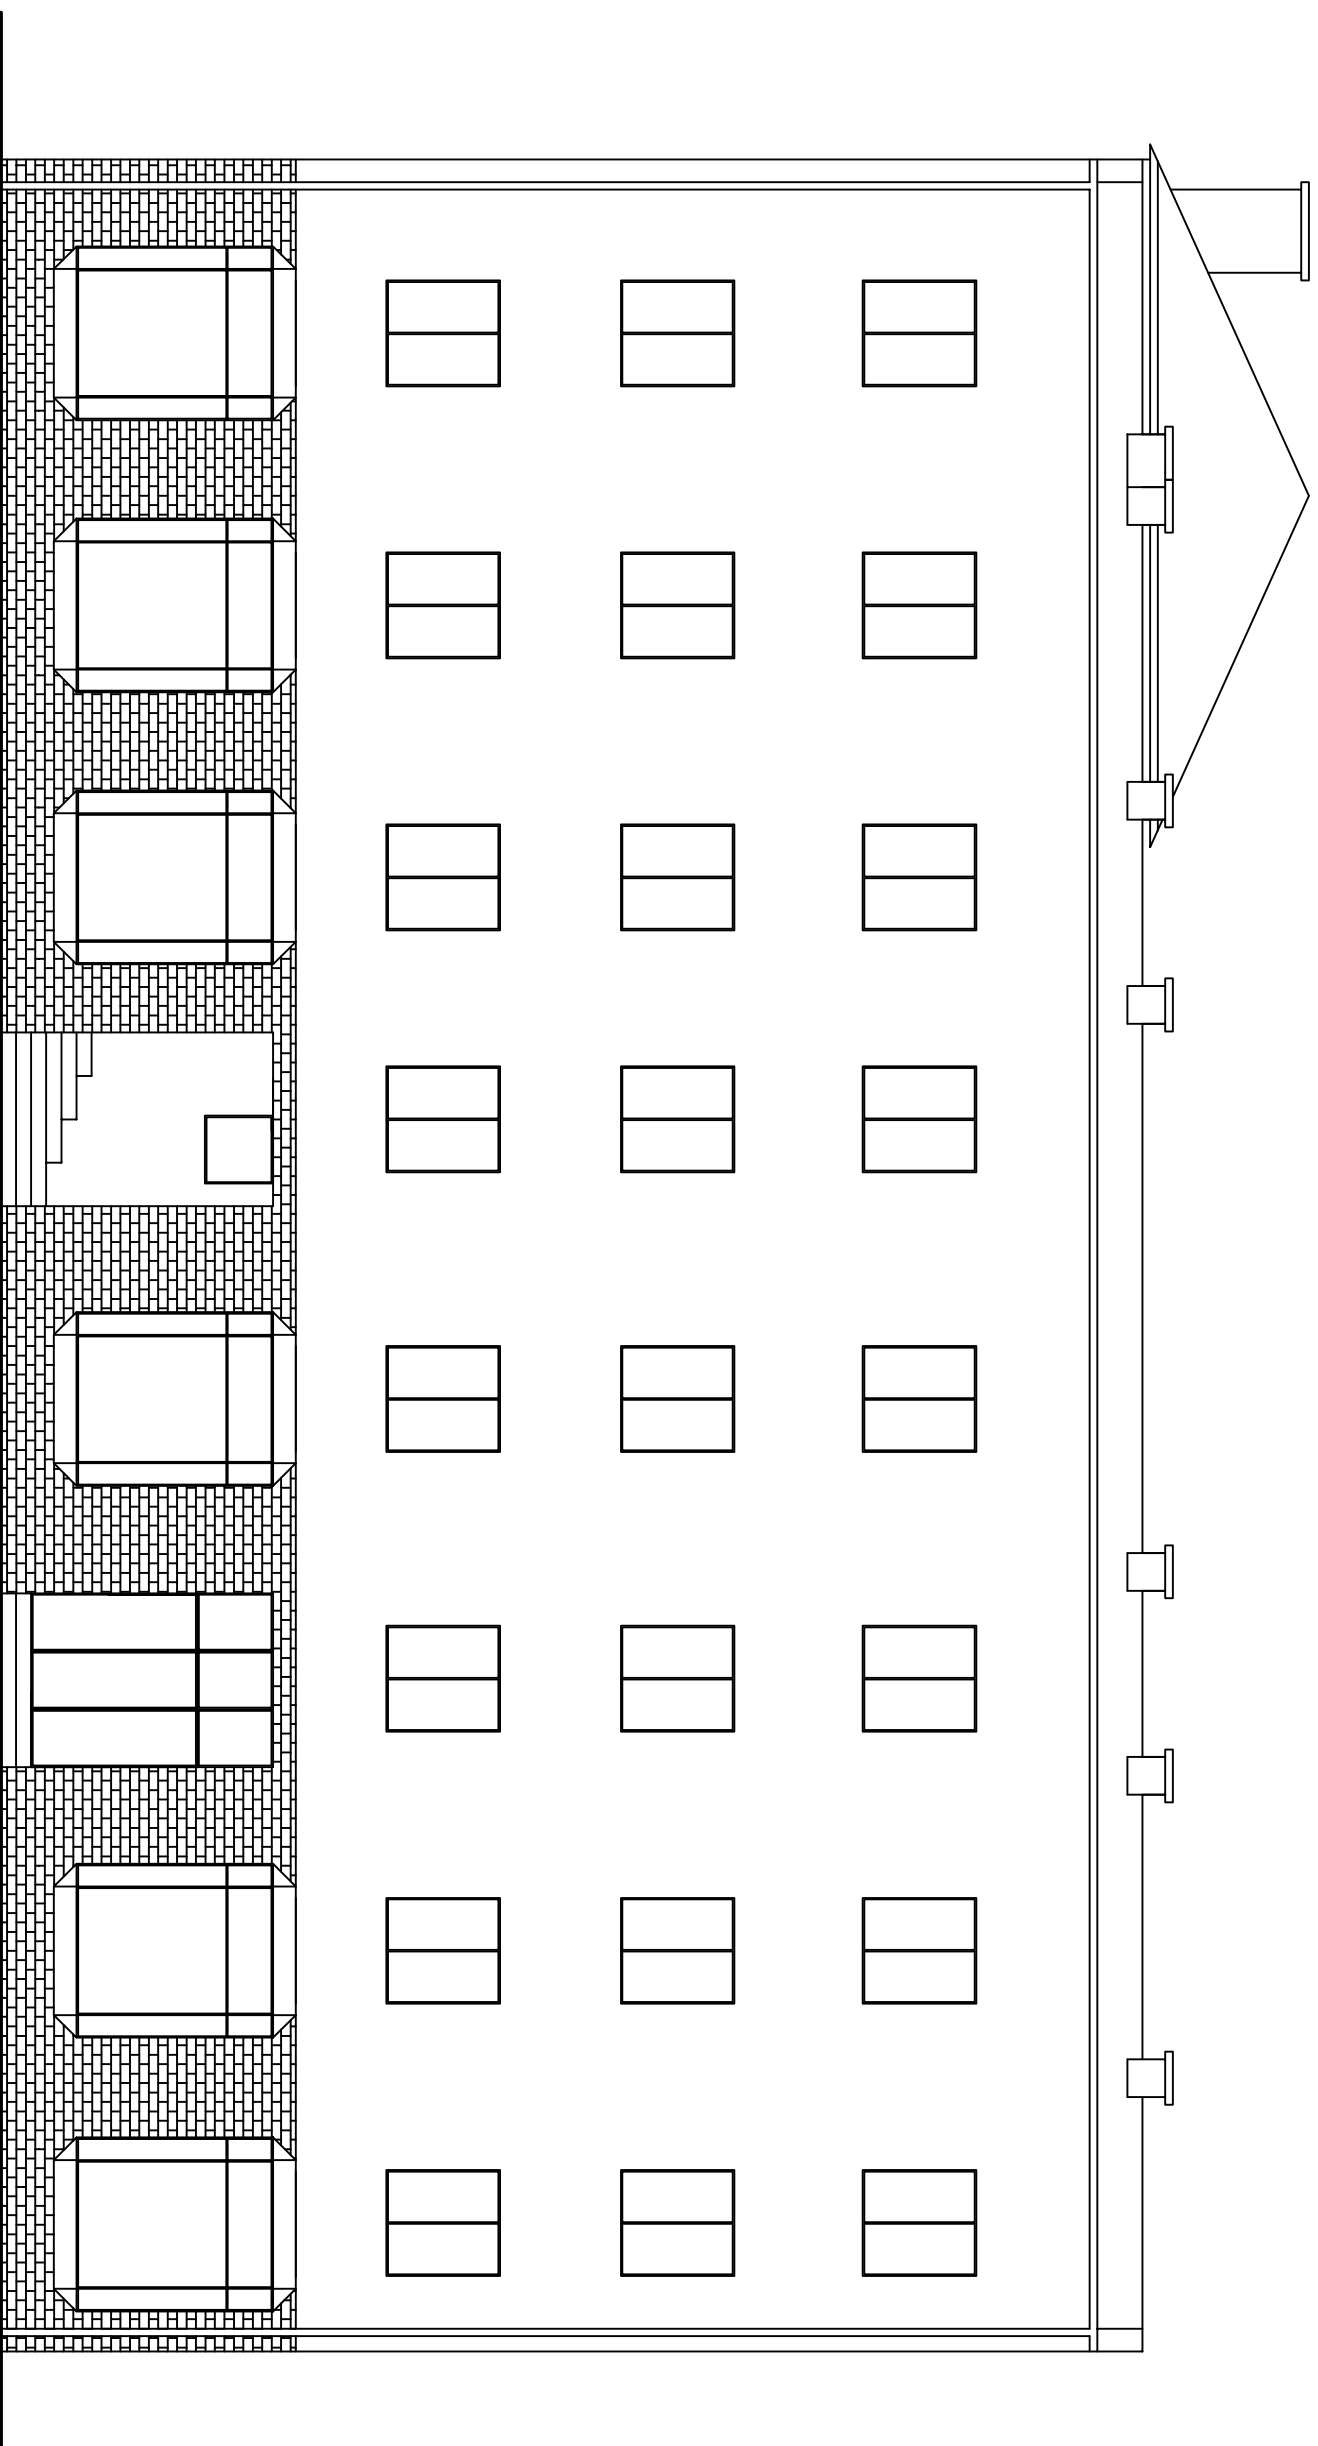

BUDYNEK MIESZKALNY
SKALA 1:100

Budynek mieszkalny
Elewacja północna

Adres	ul. Kościuszki 10, 64-980 Trzcianka		
Investor	Spółdzielnia Mieszkaniowa Trzcianka os. Słowackiego 24, 64-980 Trzcianka		
Opracowała	mgr inż. Katarzyna Pisarek-Kondracka		październik 2018
Projektował	mgr inż. Krzysztof Pisarek	460/87	Nr rys. T-2